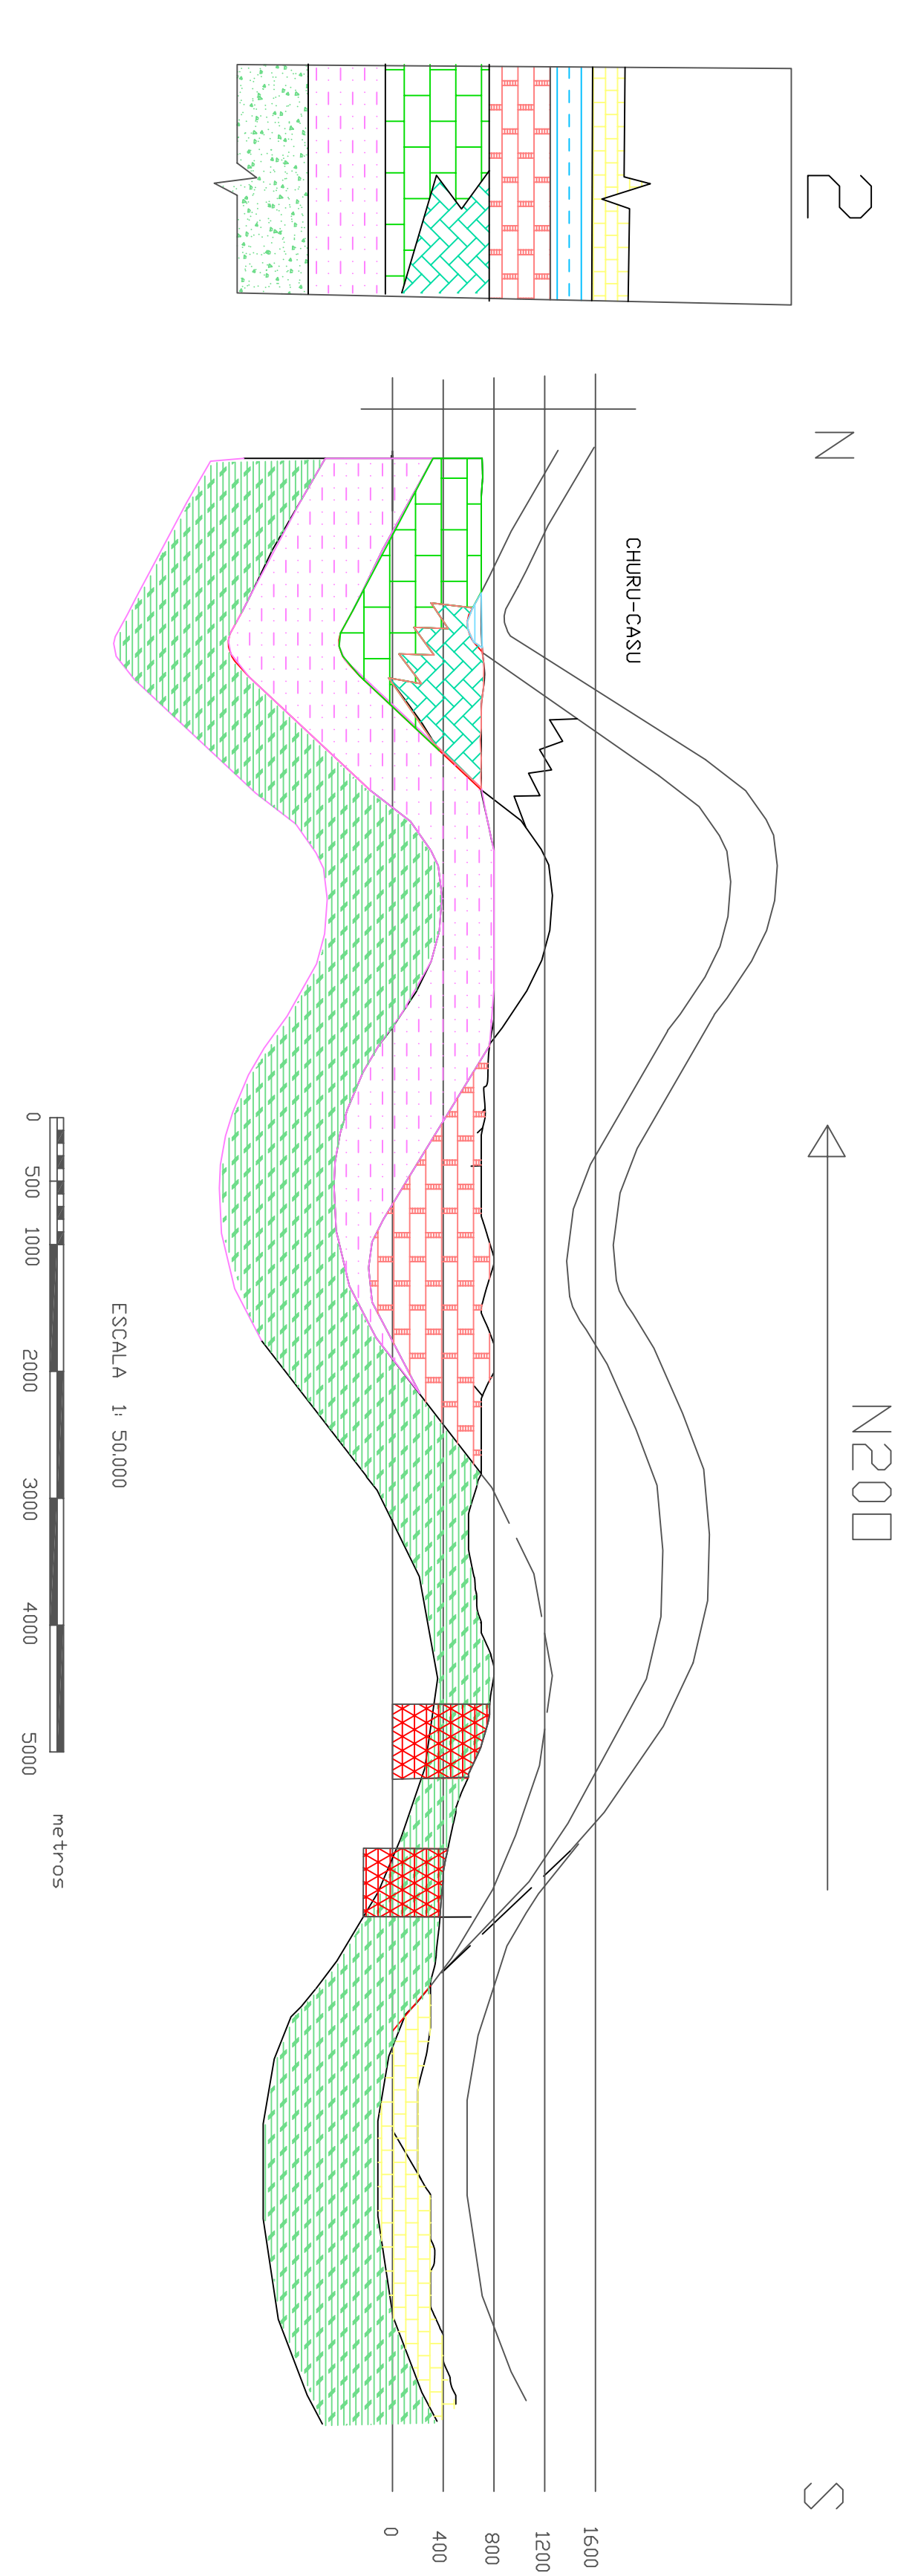

REALIZADO POR:
 ESPARIS EDUARDO
 HERNÁNDEZ ORANGEL

TUTOR:
 PROFESOR RICARDO ALEZONES

CORTES GENERALIZADOS DE FALCÓN SUR-CENTRAL

ESCALA 1:50000
 0 500 1000 2000 3000 4000 5000
 metros

LEYENDA

	IGNEAS		Fm. Pecaya
	Fm. CAPADARE		Fm. El Paraíso
	Fm. Casupai		Churuguara
	Fm. Pedregoso		Fm. Jarrijal
			Fm. Matelere