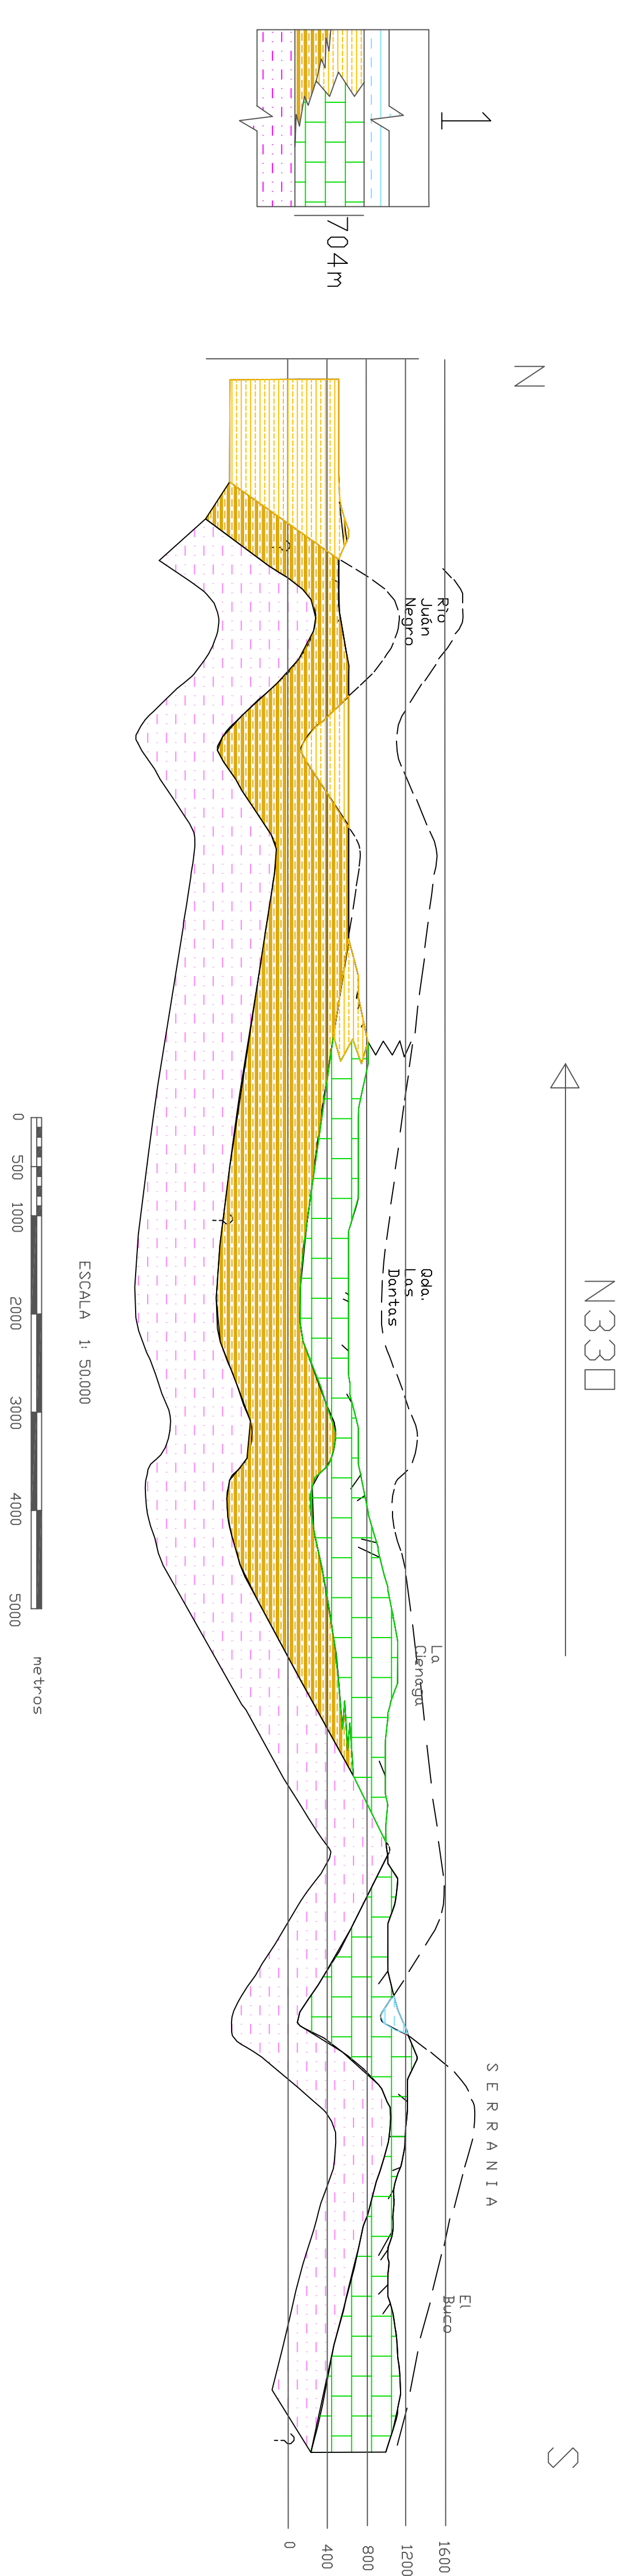

REALIZADO POR:
 ESPARIS EDUARDO
 HERNÁNDEZ ORANGEL

TUTOR:
 PROFESOR RICARDO ALEZONES

CORTES GENERALIZADOS DE FALCÓN SUR-CENTRAL

ESCALA 1:50000
 0 500 1000 2000 3000 4000 5000
 metros

LEYENDA

	IGNEAS		Fm. Pecaya
	Fm. CAPADARE		Fm. El Paraíso
	Fm. Casupai		Churuguara
	Fm. Pedregoso		Fm. Jarrijal
			Fm. Matelere