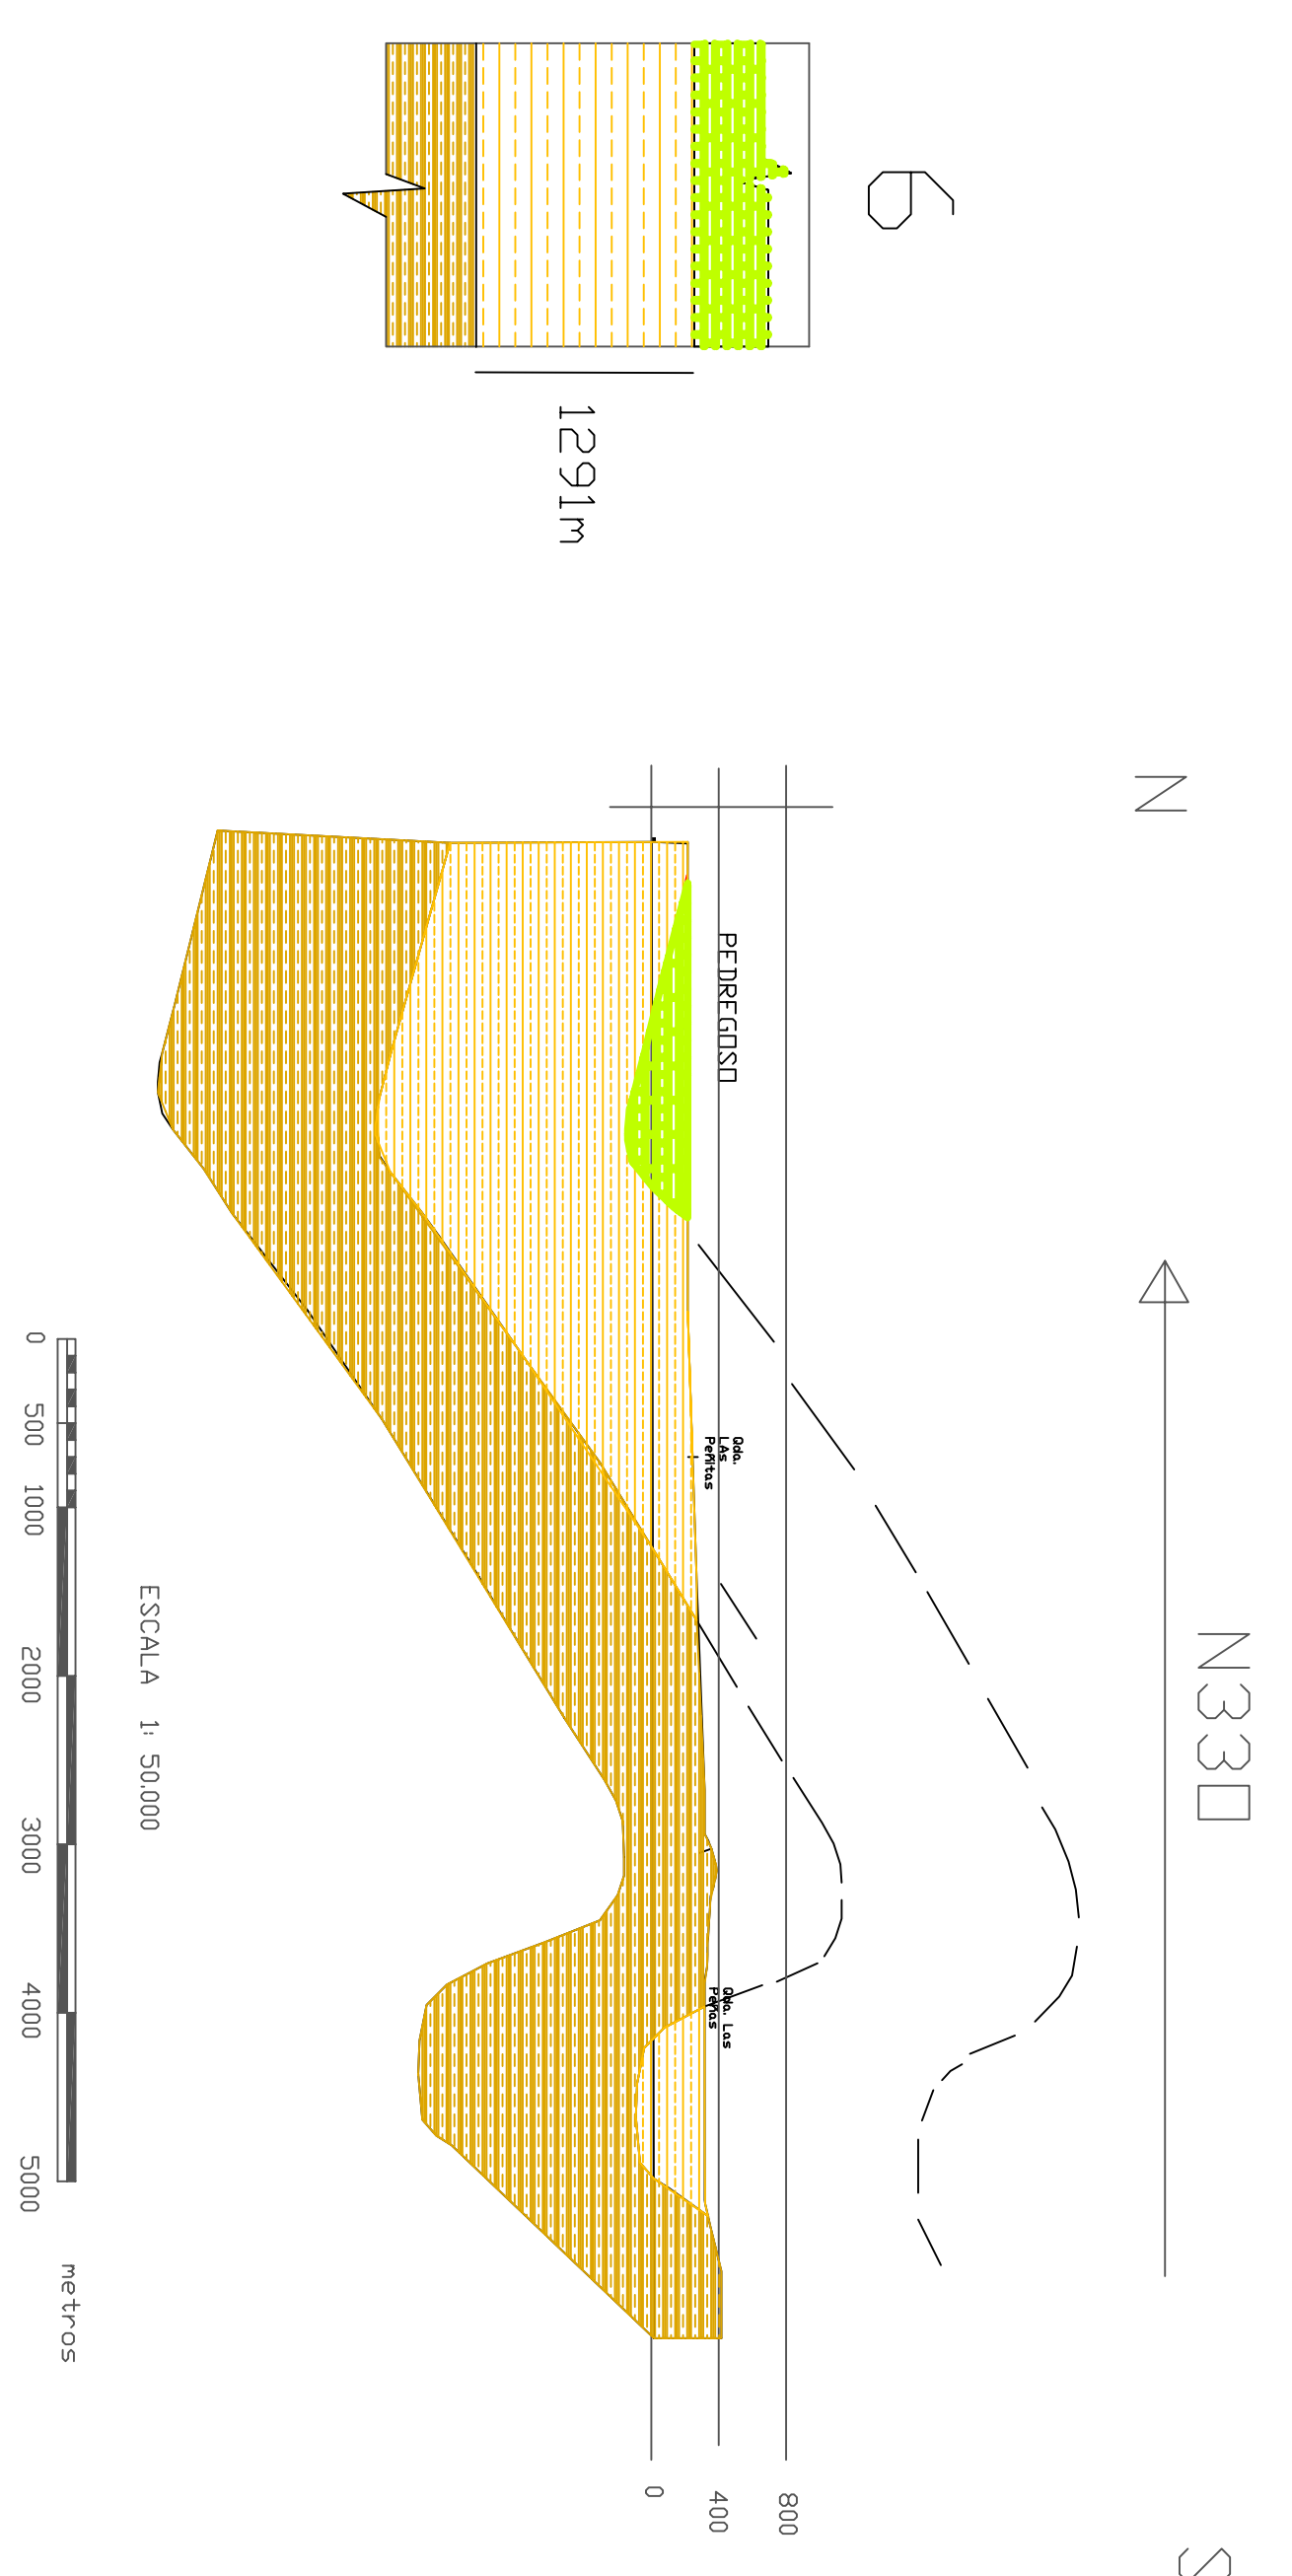

REALIZADO POR:
 ESPARIS EDUARDO
 HERNÁNDEZ ORANGEL

TUTOR:
 PROFESOR RICARDO ALEZONES

CORTES GENERALIZADOS DE FALCÓN SUR-CENTRAL

ESCALA 1:50000
 0 500 1000 2000 3000 4000 5000
 metros

LEYENDA

	IGNEAS		Fm. Pecaya
	Fm. CAPADARE		Fm. El Paraíso
	Fm. Casupai		Churuguara
	Fm. Pedregoso		Fm. Jarrijal
			Fm. Matelere