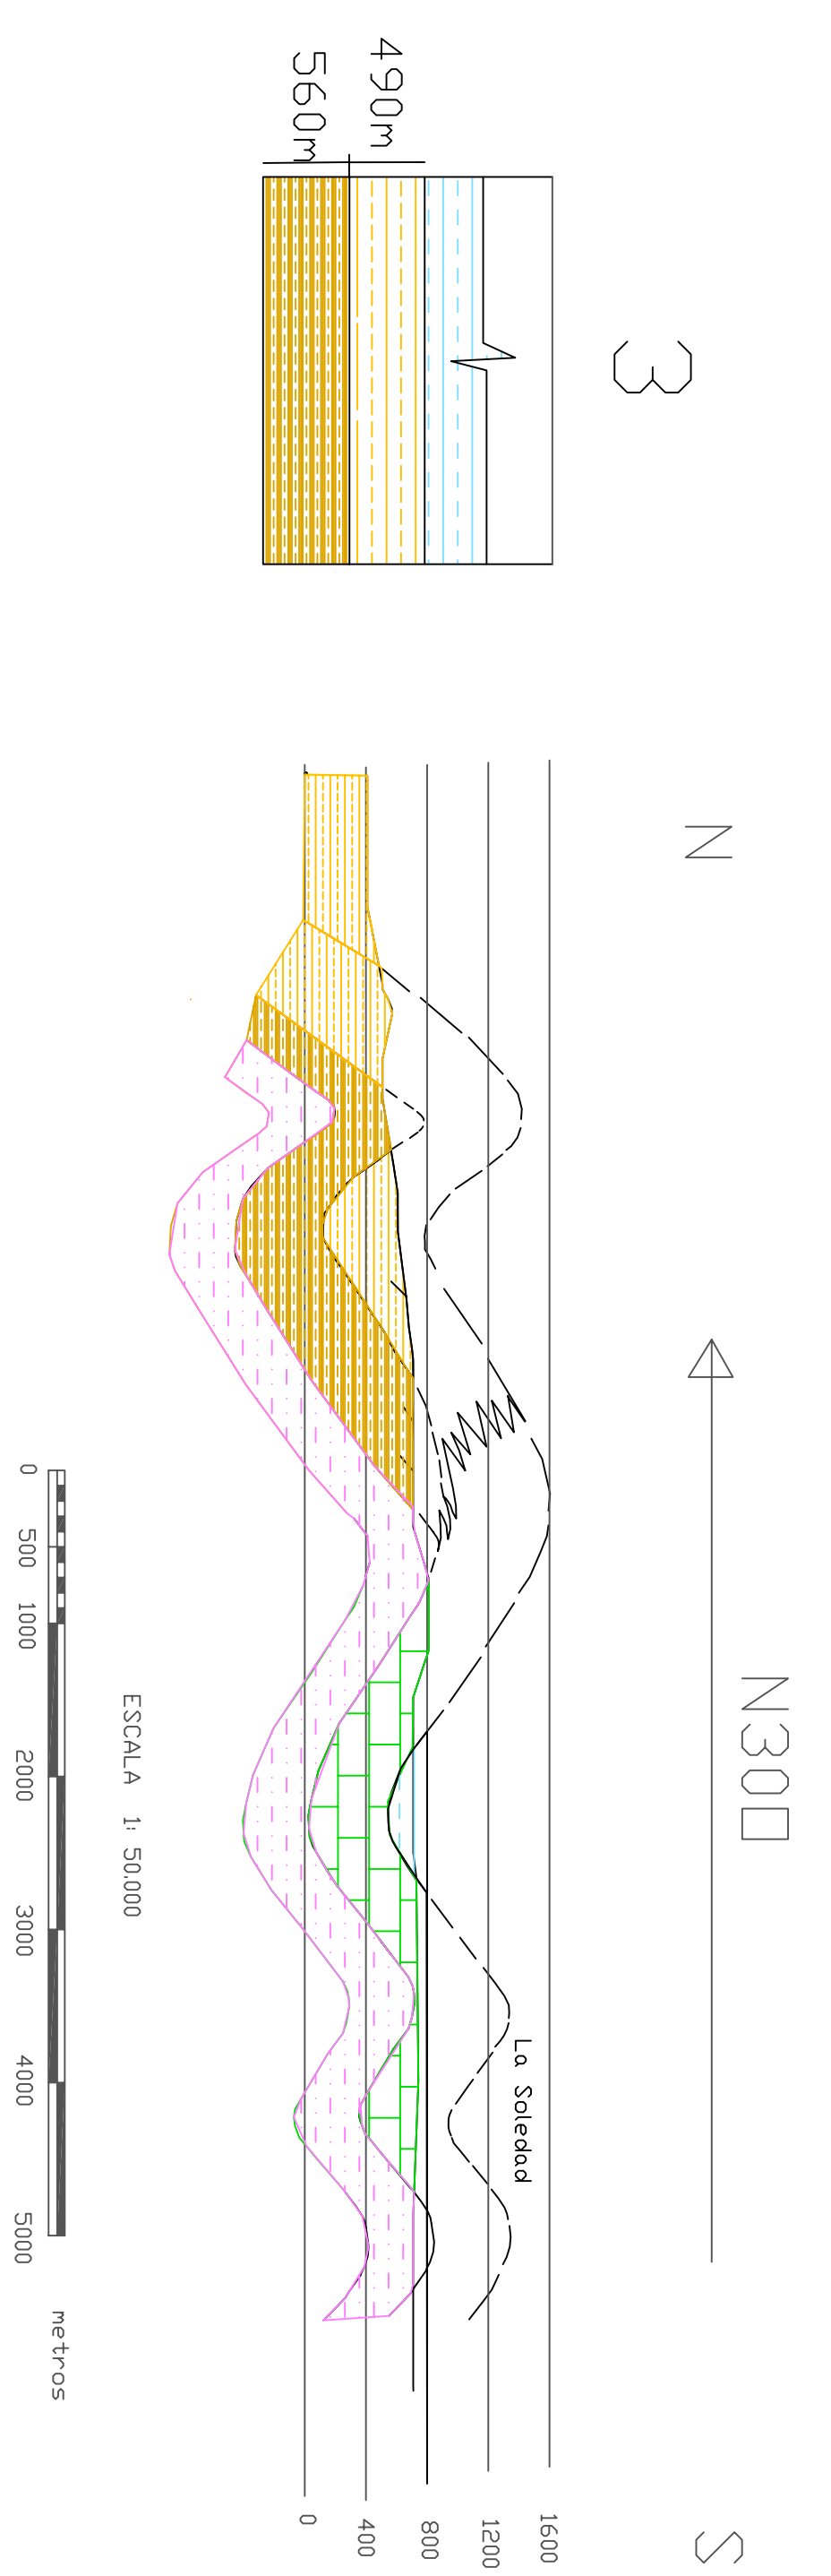

REALIZADO POR:
 ESPARIS EDUARDO
 HERNÁNDEZ ORANGEL

TUTOR:
 PROFESOR RICARDO ALEZONES

CORTES GENERALIZADOS DE FALCÓN SUR-CENTRAL

ESCALA 1:50000
 0 500 1000 2000 3000 4000 5000
 metros

LEYENDA

	IGNEAS		Fm. Pecaya
	Fm. CAPADARE		Fm. El Paraíso
	Fm. Casupai		Churuguara
	Fm. Pedregoso		Fm. Jarrijal
			Fm. Matelere