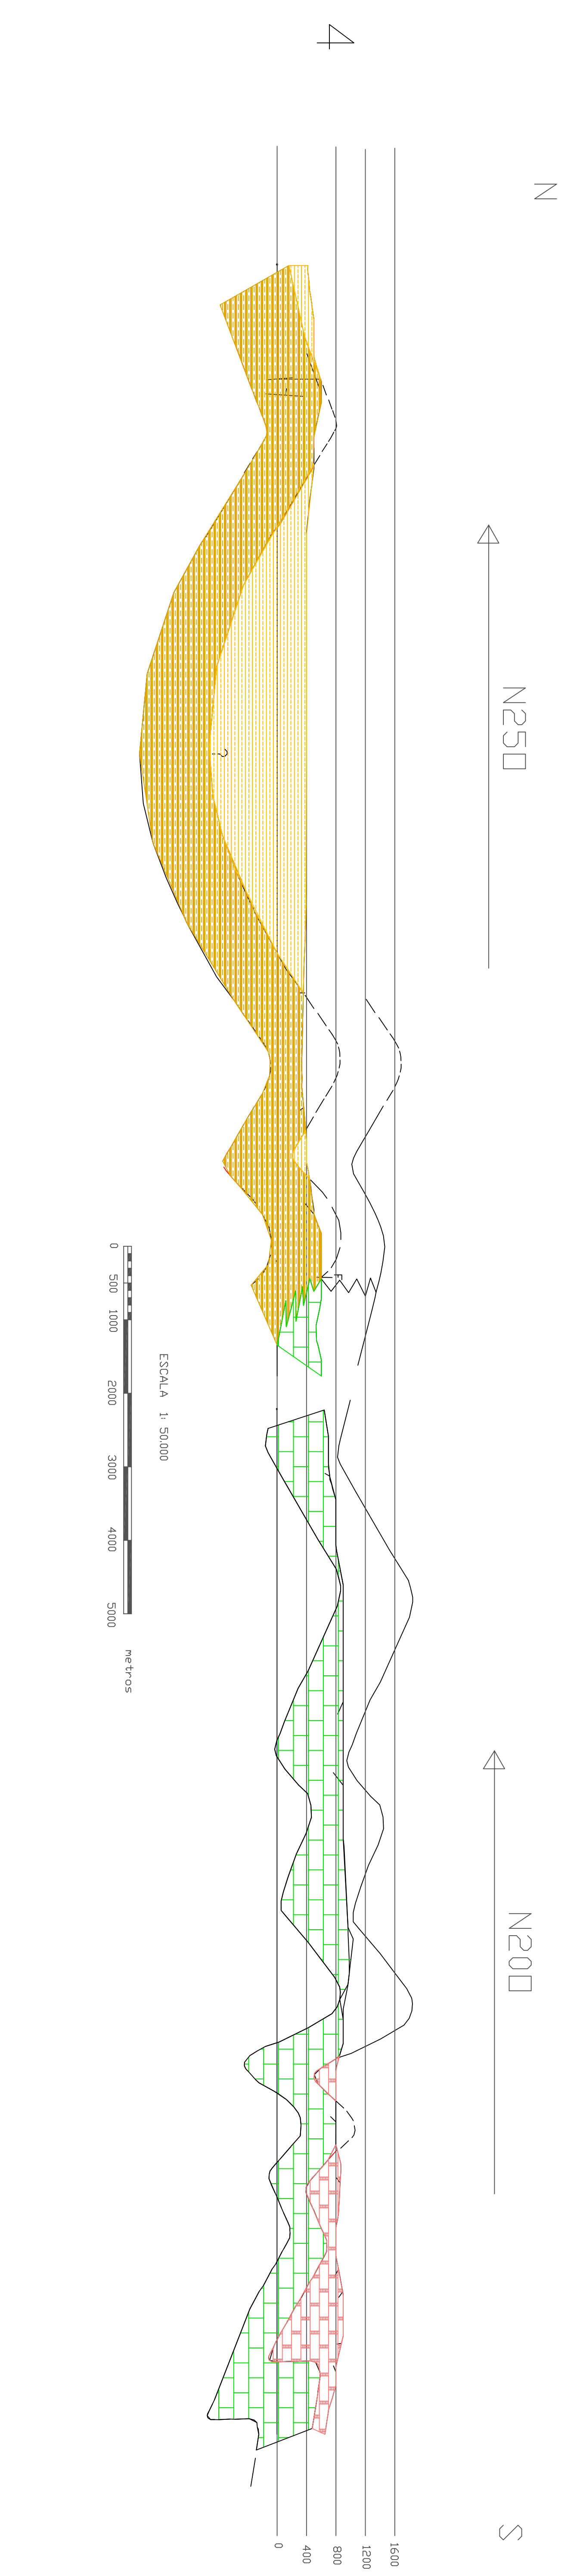

REALIZADO POR:
 ESPARIS EDUARDO
 HERNÁNDEZ ORANGEL

TUTOR:
 PROFESOR RICARDO ALEZONES

CORTES GENERALIZADOS DE FALCÓN SUR-CENTRAL

ESCALA 1:50000
 0 500 1000 2000 3000 4000 5000
 metros

LEYENDA

	IGNEAS		Fm. Pecaya
	Fm. CAPADARE		Fm. El Paraíso
	Fm. Casupai		Churuguara
	Fm. Pedregoso		Fm. Jarrijal
			Fm. Matelere