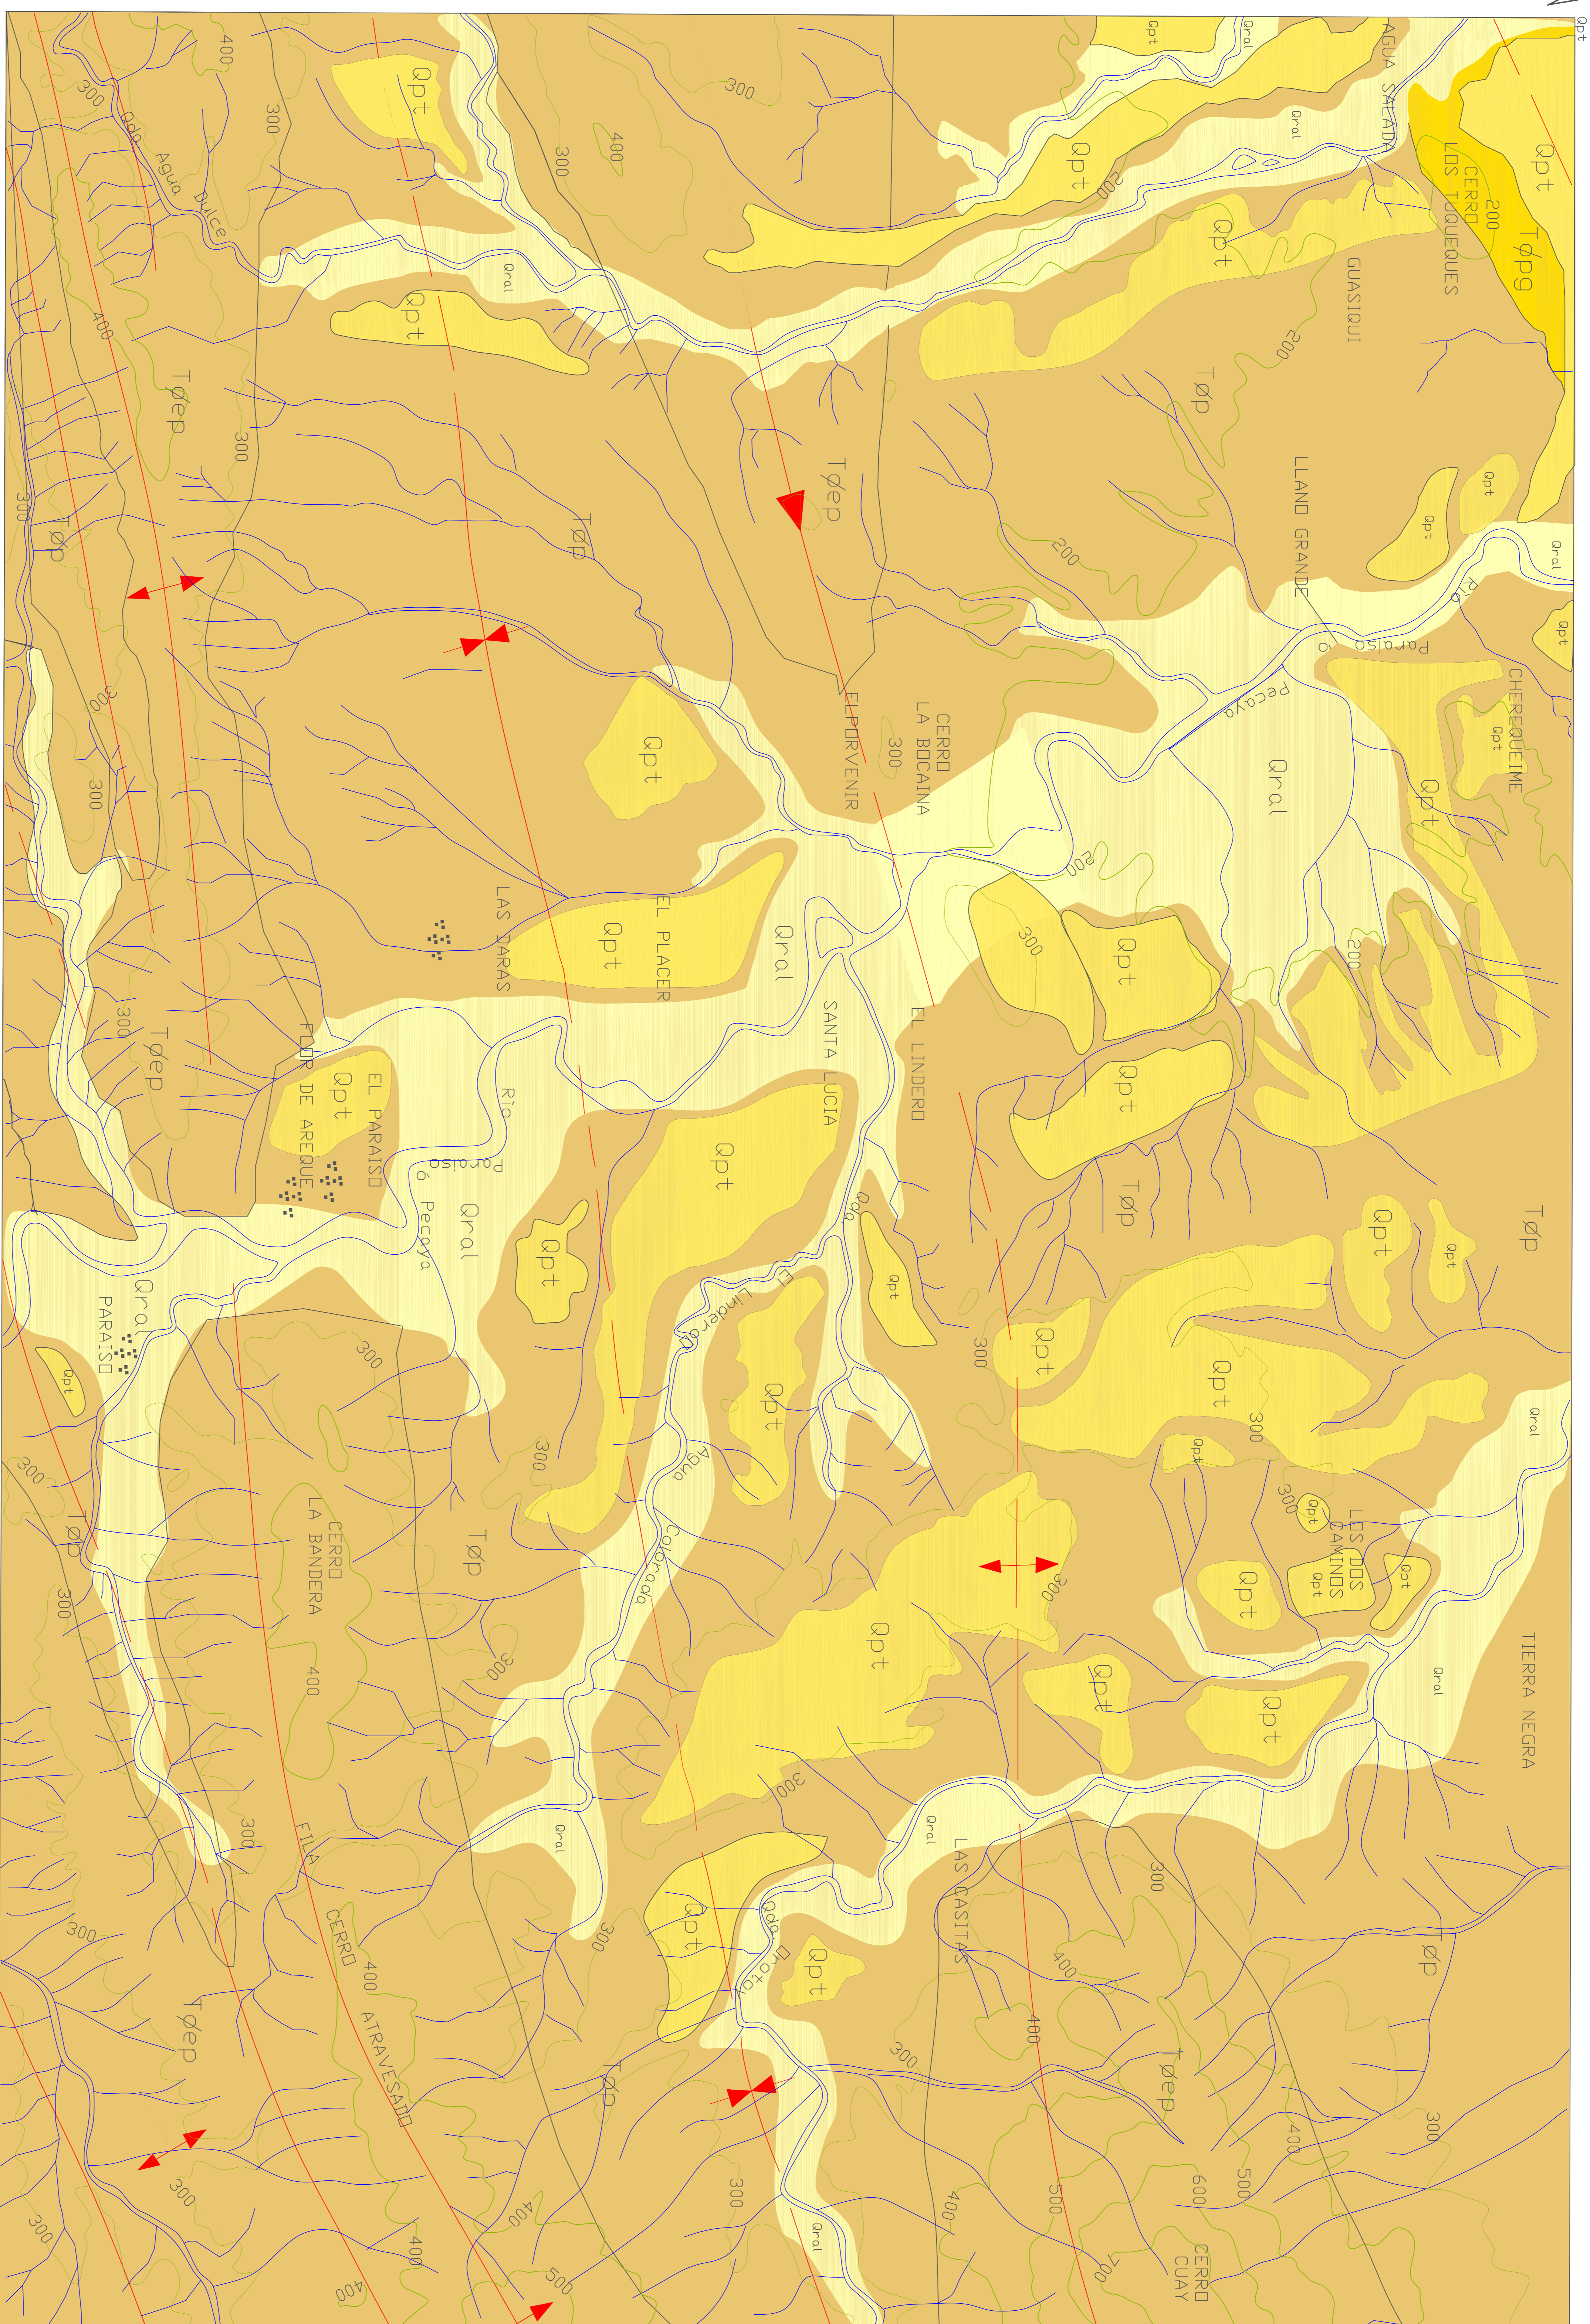

EL PARAISO

CARTAS AVIGACENTES

6248-IV-ND	6248-IV-SE	6248-IV-NE	
6248-IV-SD		6248-IV-SE	6248-IV-SD

COMPILACIÓN
 MARIA L. DIAZ DE
 GAMERO 1976
 MAPA GEOLÓGICO DEL
 DILIG-MIDCENDI, DE
 FALCÓN CENTRAL
 ESCALA 1: 100 000
 INGEDMIN
 MAPA
 GEOLÓGICO
 HOJA N°3
 ESCALA
 1:200 000

UNIVERSIDAD CENTRAL DE VENEZUELA
 FACULTAD DE INGENIERIA
 ESCUELA DE GEOLOGIA, MINAS Y GEODISICA
 DEPARTAMENTO DE GEOLOGIA

TRABAJO ESPECIAL DE GRADO
 < 2005 >

REALIZADO POR: ESPARIS EDUARDO
 HERNANDEZ DRANGEL
 PROFESOR TUTOR:
 ALEZONES RICARDO

MAPA GEOLÓGICO
 HOJA 6248-IV-SE
 LEYENDA