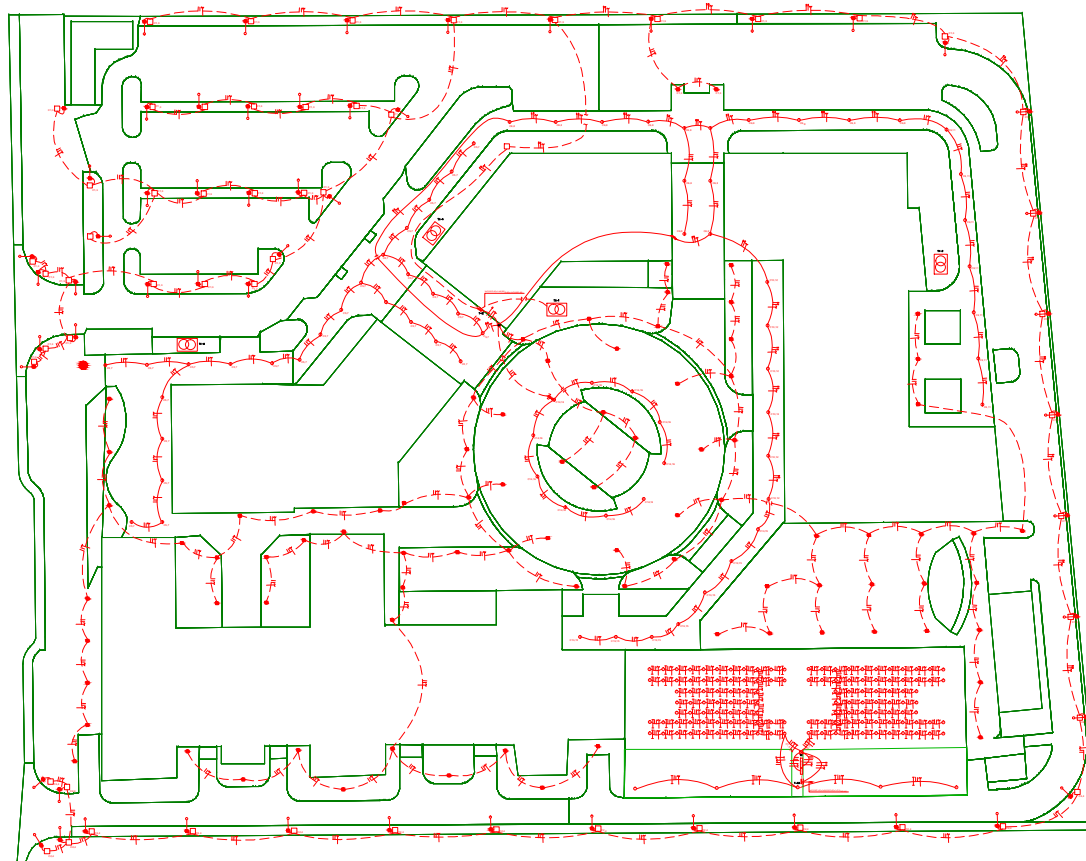

PLANO ELÉCTRICO DE ILUMINACIÓN EXTERNA

UNIVERSIDAD CENTRAL DE VENEZUELA
FACULTAD DE INGENIERÍA
ESCUELA DE INGENIERÍA ELÉCTRICA

TRABAJO ESPECIAL DE GRADO
2016, MIGUEL A. RAGALADO F.

PROYECTO ELÉCTRICO PARA UNA EDIFICACIÓN Y
LAS ÁREAS EXTERNAS EN LA NUEVA SEDE DE LA
CARRERA PROCESOS INDUSTRIALES

SIMBOLOGÍA

SEGÚN NORMAS:
COVENIN 398-1984
COVENIN 391-74