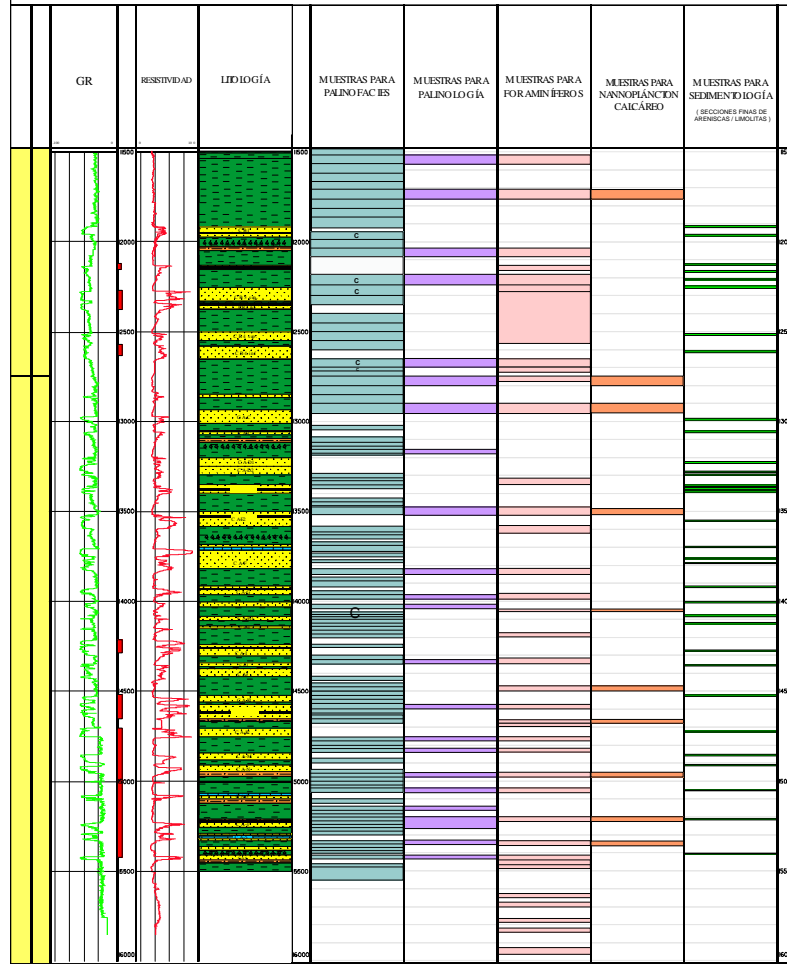

UBICACIÓN DE MUESTRAS POZO: TÁCATA I